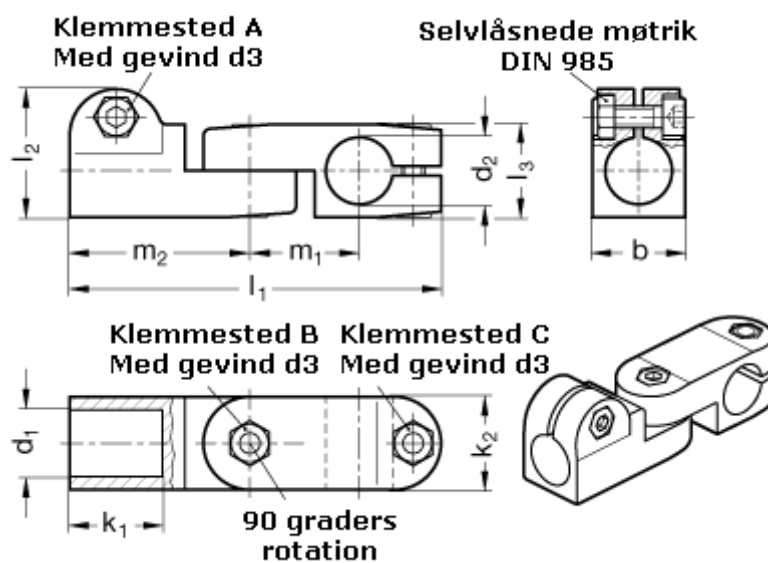

Varenummer: 20287B14B122BL
Beskrivelse: E+G laskeforbindelse
GN287-B14-B12-2-BL

Mål

b = 25	m1 = 29.5
d1 = B14	m2 = 48.5
d2 = B12	
d3 = M 6	
k1 = 25	
k2 = 25	
l1 = 100	
l2 = 34.5	